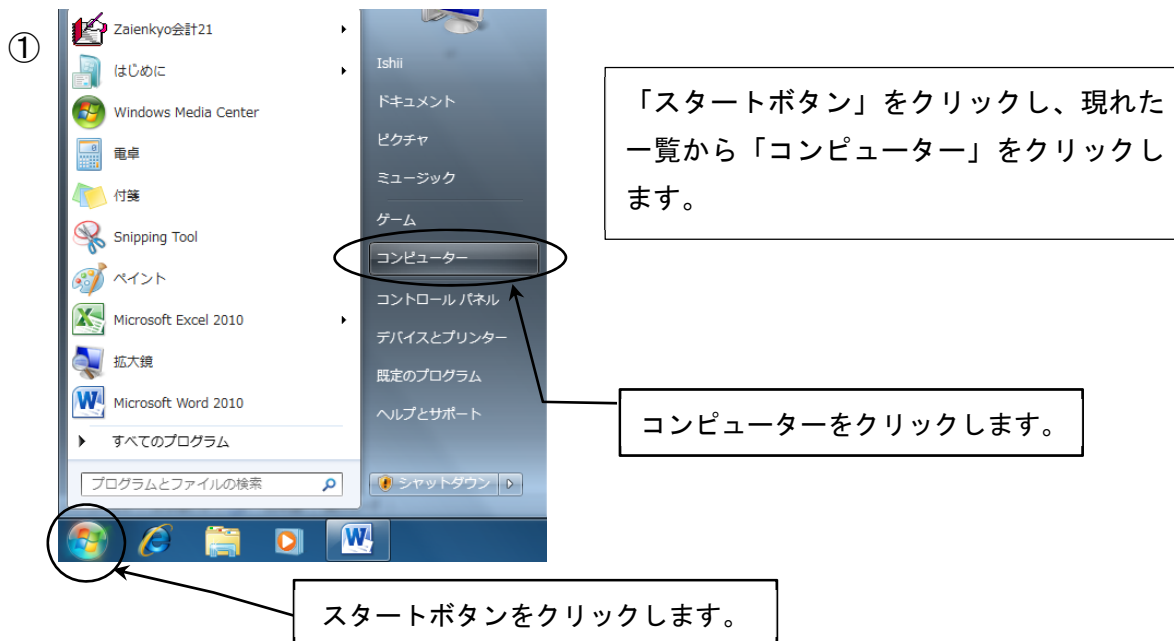

中途障害者地域活動センター 21 を Windows 7 で動作させる方法

中途障害者地域活動センター 21 をセットアップした後に、以下の手順に従って互換モードの設定を行ってください。

③

④

⑤

⑥

「中途障害者地域活動センター 2 1 のプロパティ」が現れますので、上部タブの「互換性」をクリックしてください。

⑦